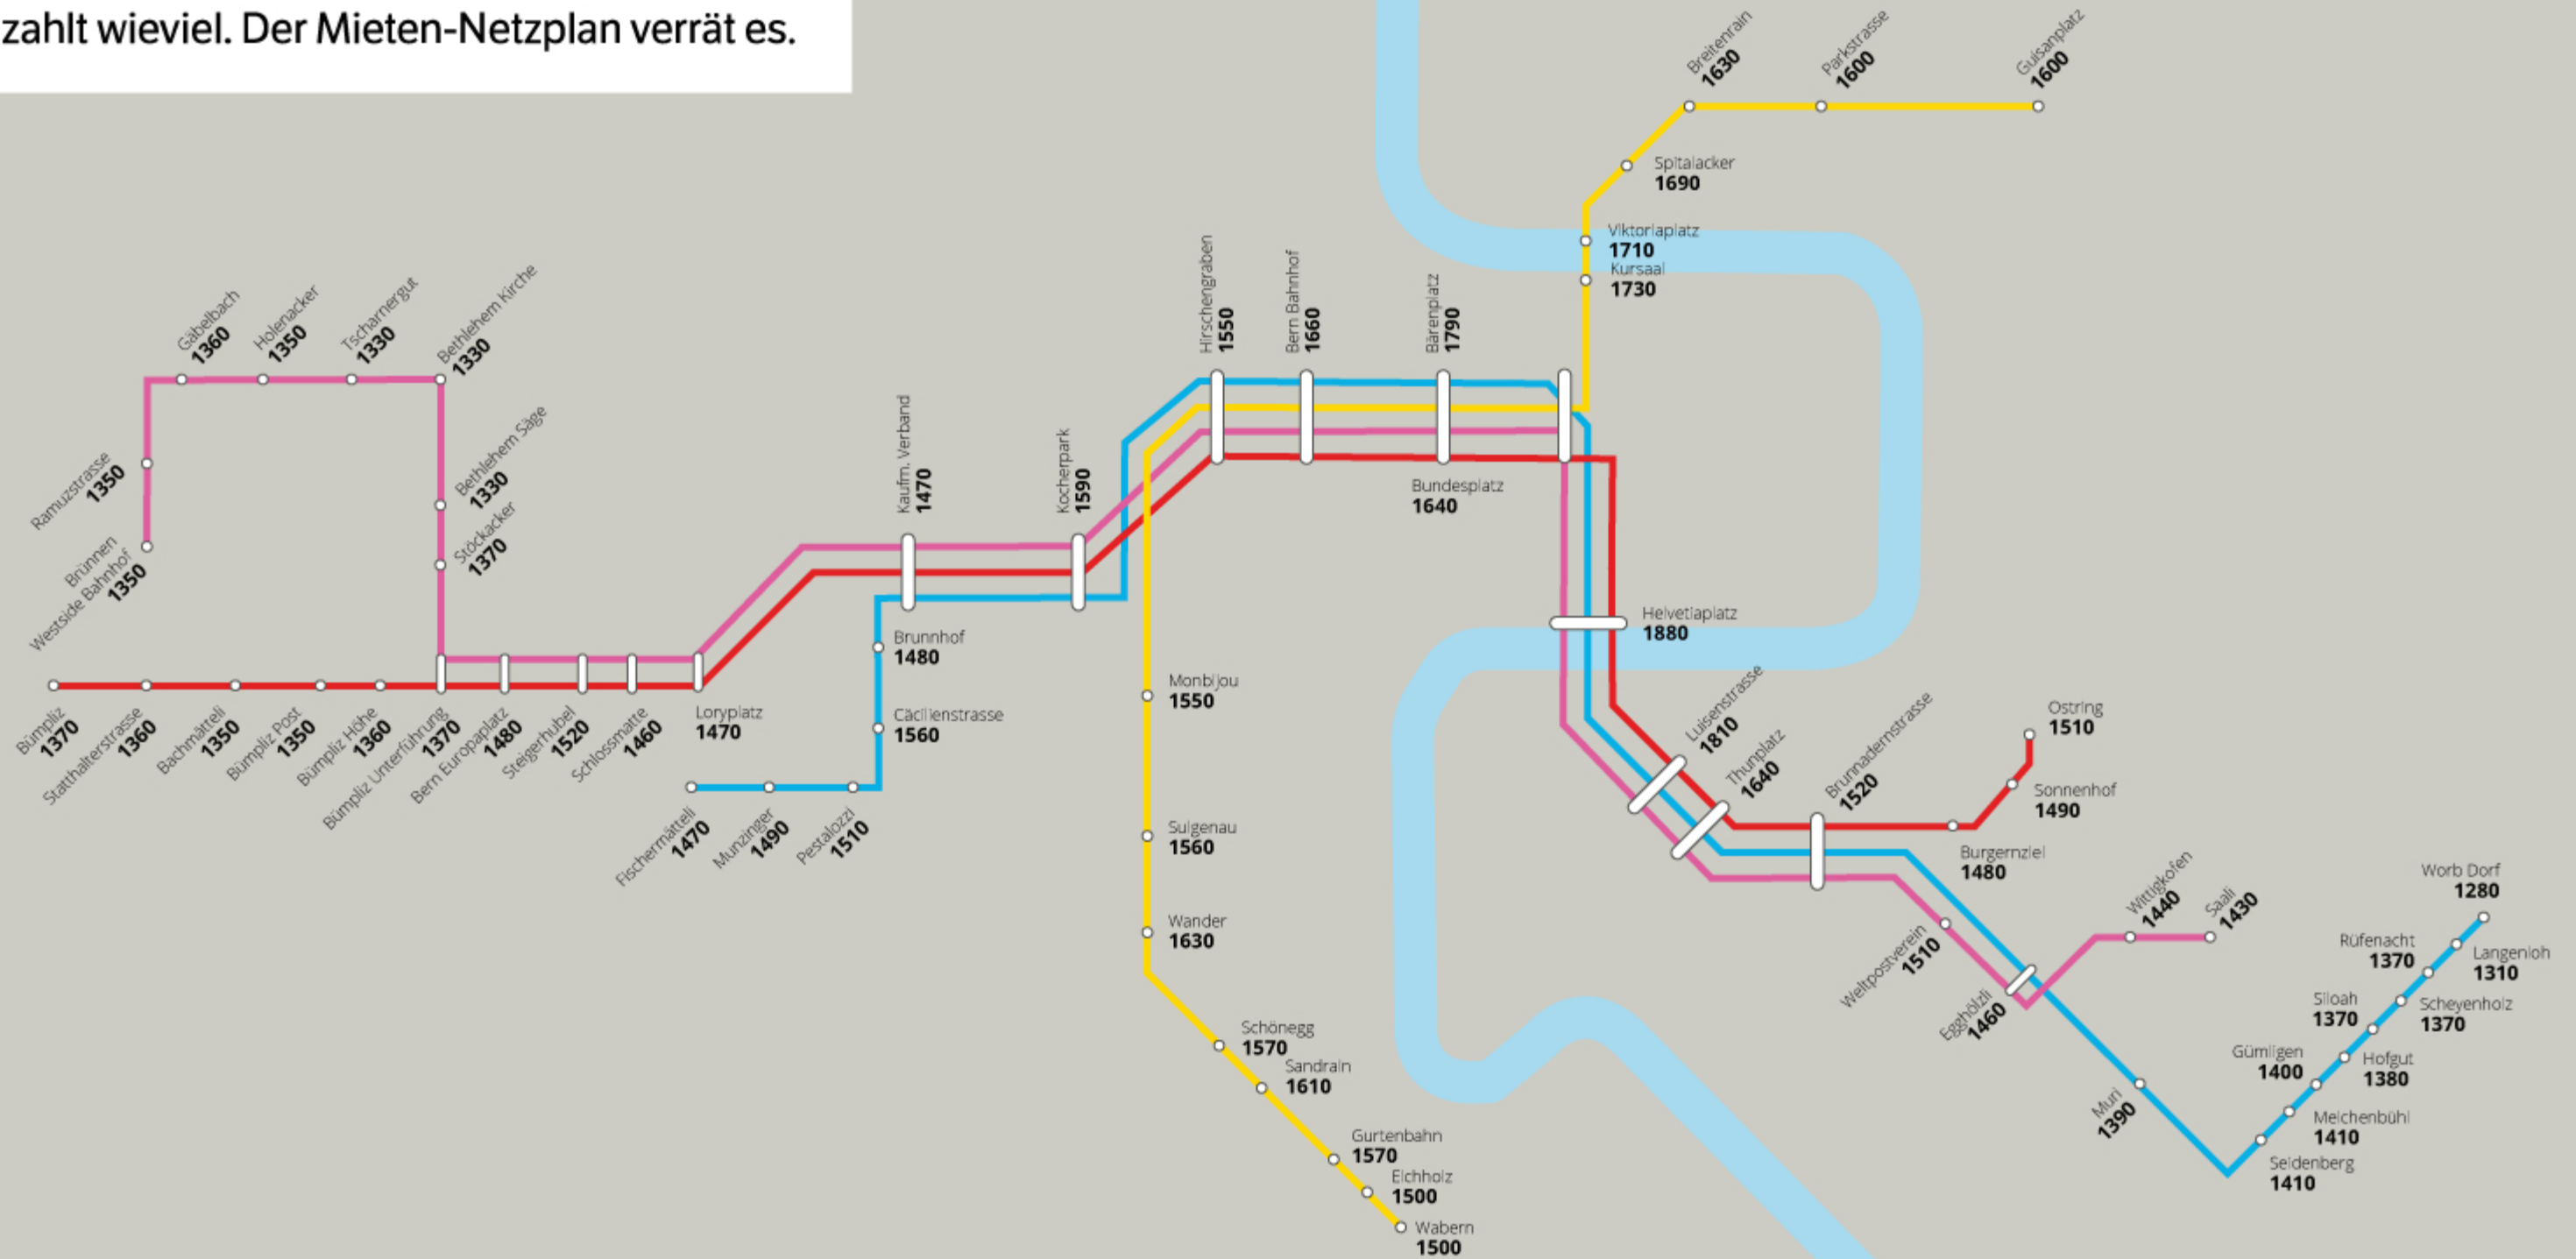

# Miet-Map BERN

Wer zahlt wieviel. Der Mieten-Netzplan verrät es.

Die Mietpreise in CHF beziehen sich auf die durchschnittliche Bruttomiete der 100 nächstgelegenen, auf homegate.ch publizierten 3-Zimmer-Wohnungen (70m²) im Zeitraum von März 2016 bis Mai 2017.